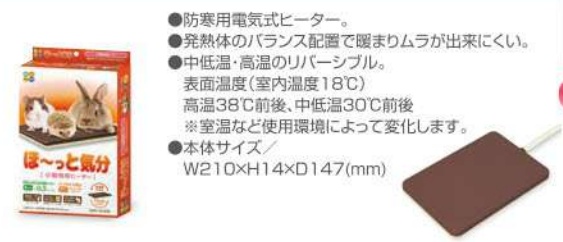

- ●防寒用電気式ヒーター。
- ●発熱体のバランス配置で暖まりムラが出来にくい。
- ●中低温・高温のリバーシブル。
- ●表面温度(室内温度18℃)
  高温38℃前後、中低温30℃前後
  ※室温など使用環境によって変化します。
- ●本体サイズ/
  W210×H14×D147(mm)

対象動物
小動物

ほ〜っと気分 小動物用

規 格	1枚入	希望小売価格
商品サイズ	W163×H296×D32(mm)	税込 オープン 本体 オープン
入 数	12	
外装サイズ	W250×H175×D550(mm)	JANコード
ケース重量	6.8kg	
荷 姿	ダンボール	
ITFコード	14977007036437	4 977007 036430