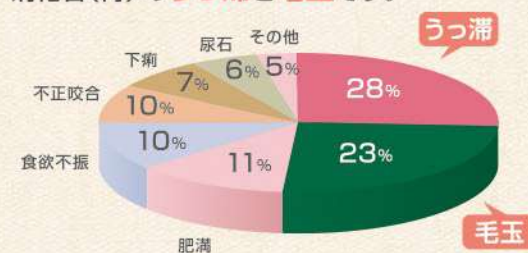

グルテンフリーのフードが 注目されています！

- 毛玉を作りやすいフードの成分としてグルテンが挙げられます。グルテンは小麦粉のたん白質で粘着性があり、被毛と絡みやすく毛玉形成の要因の一つと考えられています。
- そのためグルテンフリーのフードは毛玉を作りにくいとして注目されています。

※当社プロバネ獣医師監修

●毛玉ができるのは●

- うさぎは毛づくろいをおこない、多少の被毛は消化管（胃）に入りますが、牧草等繊維質を摂ることで自然に排出されています。
- 毛玉は毛づくろいの際などに、飲み込んだ被毛が未消化の食物と絡まり、胃の中に残った物です。フードに粘りがあると、被毛が絡まりやすいといわれます。特に抜け毛の多い換毛期は要注意です。
- うさぎは吐くことが出来ないため、毛布、タオル等、繊維質の異物を誤飲すると毛玉様の塊りとなることがあります。
- 毛玉がうっ滞の原因となることもあります。

毛玉のケアに

- ✓ブラッシングをよくする。
- ✓牧草をメインに与える。
- ✓ストレスがないように運動をよくさせる。
- ✓水はいつでも飲めるようにする。
- ✓異物を吞まないように注意する。

●消化管(胃)のうっ滞と毛玉●

うさぎの健康上、気になる2つは
消化管(胃)のうっ滞と毛玉です。

51%の飼い主様がうっ滞と毛玉を気にしています

※健康上気になることは(当社調べ)

グルーミングなどで
呑み込まれる被毛