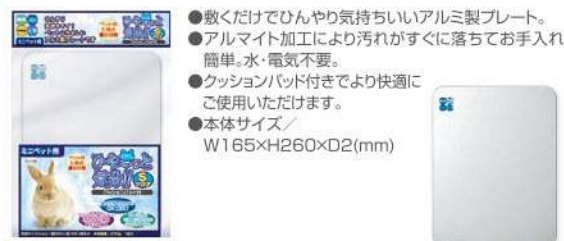

- ●敷くだけでひんやり気持ちいいアルミ製プレート。
- ●アルマイト加工により汚れがすぐに落ちてお手入れ簡単。水・電気不要。
- ●クッションパッド付きでより快適にご使用いただけます。
- ●本体サイズ/
  W165×H260×D2(mm)

対象動物
小動物

ミニペット用ひや〜っと気分 Sフロア

規 格	1枚入	希望小売価格
商品サイズ	W200×H340×D4(mm)	税込 オープン 本体 オープン
入 数	12	
外装サイズ	W205×H90×D305(mm)	JANコード
ケース重量	3.0kg	
荷 姿	ダンボール	
ITFコード	14977007036352	4 977007 036355