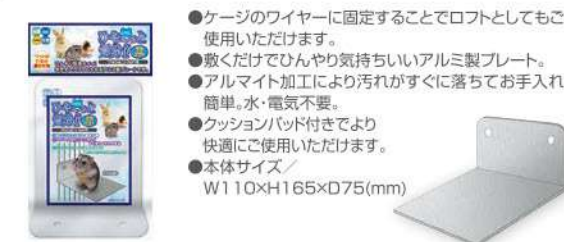

犬用クール用品

Dog Cooling Supplies

夏の暑さを
涼しく快適に

- 敷くだけでひんやり気持ちいいアルミ製プレート。
- アルマイト加工により汚れがすぐに落ちてお手入れ簡単。水・電気不要。
- クッションパッド付きでより快適にご使用いただけます。
- 本体サイズ/
W165×H260×D2(mm)

対象動物
犬

小型犬・パピー用ひや〜っと気分 Sサイズ

規 格	1枚入	希望小売価格
商品サイズ	W200×H340×D4(mm)	税込 オープン 本体 オープン
入 数	12	
外装サイズ	W205×H90×D305(mm)	JANコード
ケース重量	3.0kg	
荷 姿	ダンボール	
ITFコード	14977007072251	4 977007 072254

小動物用クール用品

Small Animal Cooling Supplies

夏の暑さを
涼しく快適に

- 敷くだけでひんやり気持ちいいアルミ製プレート。
- アルマイト加工により汚れがすぐに落ちてお手入れ簡単。水・電気不要。
- クッションパッド付きでより快適にご使用いただけます。
- 本体サイズ/
W165×H260×D2(mm)

対象動物
小動物

ミニペット用ひや〜っと気分 Sフロア

規 格	1枚入	希望小売価格
商品サイズ	W200×H340×D4(mm)	税込 オープン 本体 オープン
入 数	12	
外装サイズ	W205×H90×D305(mm)	JANコード
ケース重量	3.0kg	
荷 姿	ダンボール	
ITFコード	14977007036352	4 977007 036355

- ケージのワイヤーに固定することでロフトとしてもご利用いただけます。
- 敷くだけでひんやり気持ちいいアルミ製プレート。
- アルマイト加工により汚れがすぐに落ちてお手入れ簡単。水・電気不要。
- クッションパッド付きでより快適にご使用いただけます。
- 本体サイズ/
W110×H165×D75(mm)

対象動物
小動物

ミニペット用ひや〜っと気分 プチロフト

規 格	1枚入	希望小売価格
商品サイズ	W145×H245×D90(mm)	税込 オープン 本体 オープン
入 数	12	
外装サイズ	W150×H140×D300(mm)	JANコード
ケース重量	2.5kg	
荷 姿	ダンボール	
ITFコード	14977007036338	4 977007 036331