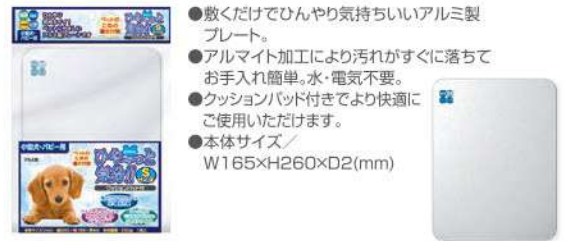

犬用クール用品

Dog Cooling Supplies

夏の暑さを
涼しく快適に

- 敷くだけでひんやり気持ちいいアルミ製プレート。
- アルマイト加工により汚れがすぐに落ちてお手入れ簡単。水・電気不要。
- クッションパッド付きでより快適にご使用いただけます。
- 本体サイズ/
W165×H260×D2(mm)

対象動物
犬

小型犬・パピー用ひや〜っと気分 Sサイズ

規 格	1枚入	希望小売価格
商品サイズ	W200×H340×D4(mm)	税込 オープン 本体 オープン
入 数	12	
外装サイズ	W205×H90×D305(mm)	JANコード
ケース重量	3.0kg	
荷 姿	ダンボール	
ITFコード	14977007072251	4 977007 072254