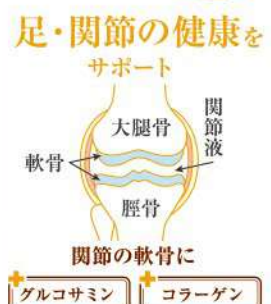

犬は年齢とともに「視力」「足や関節」「明晰な活動」が徐々に衰えがちですが、そうならないために7歳頃から不足しがちな栄養成分や機能性成分を補い、愛犬の健康維持を図ることが大切です。Vetsサプリはそのような愛犬の健康サポートにぴったりのサプリメントです。

- ●年齢と共に不足する生体内成分のコラーゲン、グルコサミン、ルテイン、ゼアキサントシン、ギャバ、コエンザイムQ10などを補う製品です。
- ●Vetsサプリに配合の機能性素材は、いずれも人の機能性表示食品などにも使用されている素材で、なじみのある素材・原料です。