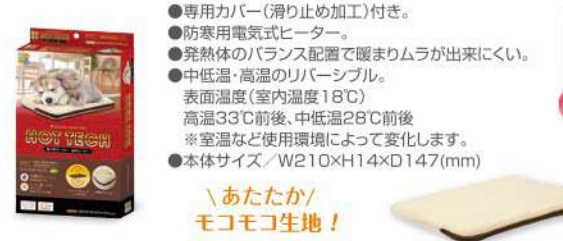

犬・猫用保温用品

Dog・Cat Heating Supplies

冬の寒さを
温かく快適に

- ●専用カバー(滑り止め加工)付き。
- ●防寒用電気式ヒーター。
- ●発熱体のバランス配置で暖まりムラが出来にくい。
- ●中低温・高温のリバーシブル。
- ●表面温度(室内温度18℃)
  高温33℃前後、中低温28℃前後
  ※室温など使用環境によって変化します。
- ●本体サイズ/W210×H14×D147(mm)

対象動物
犬・猫

「あたたか」
モコモコ生地!

HOT TECH 超小型犬・パピー・猫用

規 格	1枚入	希望小売価格
商品サイズ	W170×H296×D40(mm)	税込 オープン 本体 オープン
入 数	12	
外装サイズ	W285×H185×D550(mm)	JANコード
ケース重量	7.3kg	
荷 姿	ダンボール	
ITFコード	14977007072411	4 977007 072414