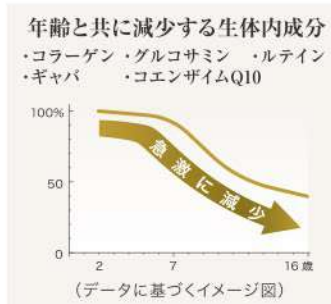

犬は年齢とともに「視力」「足や関節」「明晰な活動」が徐々に衰えがちですが、そうならないために7歳頃から不足しがちな栄養成分や機能性成分を補い、愛犬の健康維持を図ることが大切です。Vetsサプリはそのような愛犬の健康サポートにぴったりのサプリメントです。

- ●年齢と共に不足する生体内成分のコラーゲン、グルコサミン、ルテイン、ゼアキサントシン、ギャバ、コエンザイムQ10などを補う製品です。
- ●Vetsサプリに配合の機能性素材は、いずれも人の機能性表示食品などにも使用されている素材で、なじみのある素材・原料です。