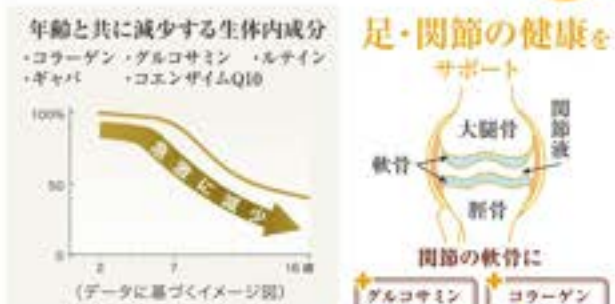

おいしさ・与えやすさ・機能を追求した
全犬種用サプリメント

よく食べる
Vetsサプリ

こんなお悩みありませんか？

タブレットやカプセルだと
食べてくれない

パウダーだと
与えづらい

機能性成分の
摂取量が
分かりづらい

飼主様のこのようなお悩みから生まれた
おいしさ・与えやすさ・機能を
凝縮した
今までにないサプリメント

内容量
45g

美味しくよく食べるので、愛犬に摂取して欲しい成分をおやつ感覚で与えることができます。

犬は年齢とともに「視力」「足や関節」「明晰な活動」が徐々に衰えがちですが、そうならないために7歳頃から不足しがちな栄養成分や機能性成分を補い、愛犬の健康維持を図ることが大切です。Vetsサプリはそのような愛犬の健康サポートにぴったりのサプリメントです。

- ●年齢と共に不足する生体内成分のコラーゲン、グルコサミン、ルテイン、ゼアキサントリン、ギャバ、コエンザイムQ10などを補う製品です。
- ●Vetsサプリに配合の機能性素材は、いずれも人の機能性表示食品などにも使用されている素材で、なじみのある素材・原料です。

目の健康サポート

ルテインとゼアキサントリンに
ビタミンAとコエンザイムQ10を配合

足・関節の
健康サポート

グルコサミンとコラーゲンペプチドに
リジンとコエンザイムQ10を配合

高齢犬の明晰な
活動サポート

イチョウ葉エキスとギャバに
ビタミンC・EとコエンザイムQ10を配合

- ●おいしさ・機能・与えやすさを考えたキューブ形状の全犬種用サプリメント。
- ●ルテインとゼアキサントリンで目の健康をサポート。
- ●サポート成分にCoQ10、ビタミンAを配合。
- ●ご飯に負担が掛からず、与えやすいキューブ形状。
- ●小麦粉不使用グルテンフリー。
- ●獣医師共同開発商品。

国産

対象動物
犬

よく食べるVetsサプリ 目の健康サポート 45g

規格	45g	希望小売価格
商品サイズ	W120×H195×D46(mm)	税込 オープン 本体 オープン
入数	20	JANコード
外装サイズ	W290×H140×D210(mm)	
ケース重量	1.3kg	
荷姿	ダンボール	
ITFコード	14977007036710	4 977007 036713

- ●おいしさ・機能・与えやすさを考えたキューブ形状の全犬種用サプリメント。
- ●グルコサミンとコラーゲンペプチドで足・関節の健康をサポート。
- ●サポート成分にCoQ10、リジン(アミノ酸)を配合。
- ●ご飯に負担が掛からず、与えやすいキューブ形状。
- ●小麦粉不使用グルテンフリー。
- ●獣医師共同開発商品。

国産

対象動物
犬

よく食べるVetsサプリ 足・関節の健康サポート 45g

規格	45g	希望小売価格
商品サイズ	W120×H195×D46(mm)	税込 オープン 本体 オープン
入数	20	JANコード
外装サイズ	W290×H140×D210(mm)	
ケース重量	1.3kg	
荷姿	ダンボール	
ITFコード	14977007036727	4 977007 036720

- ●おいしさ・機能・与えやすさを考えたキューブ形状の全犬種用サプリメント。
- ●イチョウ葉エキスとギャバで高齢犬の明晰な活動をサポート。
- ●サポート成分にCoQ10、ビタミンC・Eを配合。
- ●ご飯に負担が掛からず、与えやすいキューブ形状。
- ●小麦粉不使用グルテンフリー。
- ●獣医師共同開発商品。

国産

対象動物
犬

よく食べるVetsサプリ 高齢犬の活動サポート 45g

規格	45g	希望小売価格
商品サイズ	W120×H195×D46(mm)	税込 オープン 本体 オープン
入数	20	JANコード
外装サイズ	W290×H140×D210(mm)	
ケース重量	1.3kg	
荷姿	ダンボール	
ITFコード	14977007036703	4 977007 036706